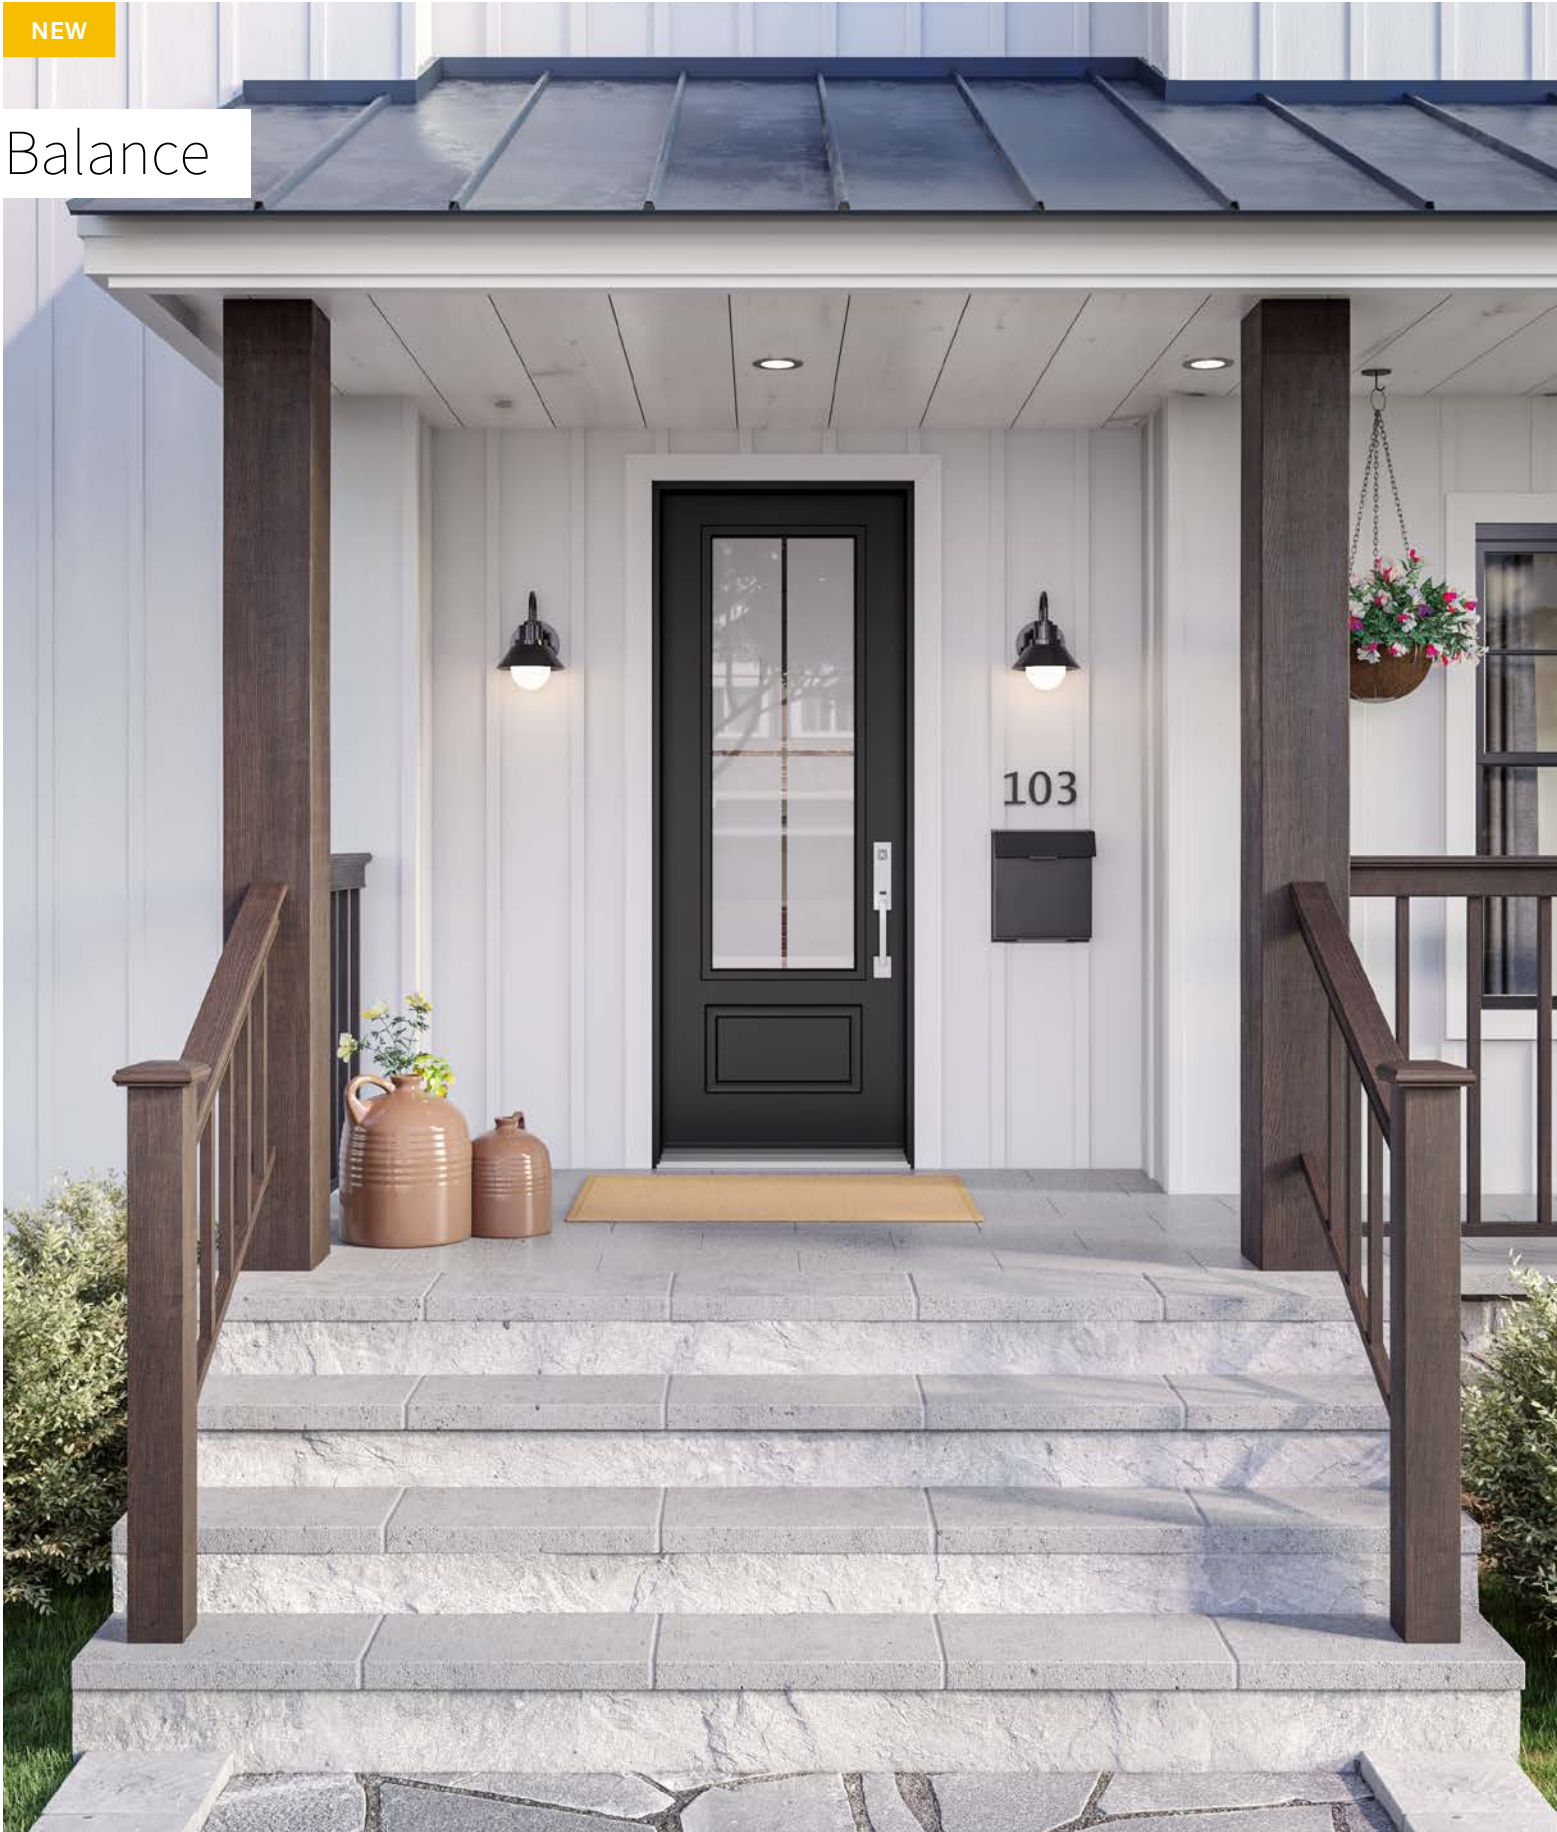

Balance

Soho 2.4 m | 8 ft steel door p.19. Balance 22"×64" doorglass p.63.